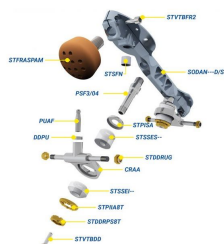

Descrizione