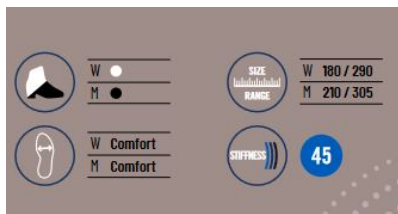

Recensioni

Nessuna recensione disponibile per questo prodotto.